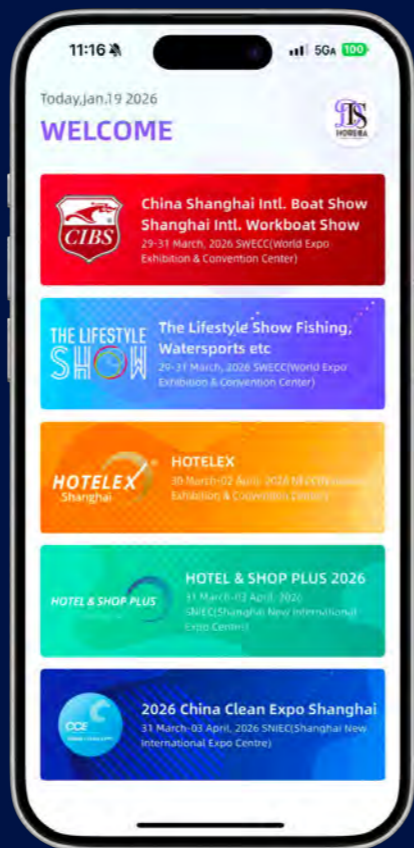

07 云展电商

线上增长引擎
Digital Growth Engine

云展电商平台基于博华的线下展会生态业务以及博英的数字化业务不断发展的需求，以小程序为载体，以云展、电商、头条三大频道为核心，集聚了资讯、活动、直播、展会、求购、等各大精华热点内容和采购信息，为行业的买卖双方提供全方位的营销和交易撮合服务，是未来私域用户积聚、线下展会赋能、线上盈利增长的重要载体。

7↑ 微信小程序 | 3↑ 移动端APP